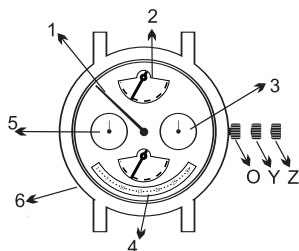

KALIBER: TY2545

Na hodinky je poskytovaná záruka 24 mesiacov.

Záruka začína plynúť dňom zakúpenia tovaru. V prípade uplatnenia reklamácie musí byť so záručným listom predložený aj doklad o nákupe, t.j. bloček s reg. pokladne alebo náhradný platný doklad. Záručný list musí byť riadne vyplnený. Zo záruky sú vylúčené:

- všetky zmeny na výrobku, popri prípade poruchy, ktoré vzniknú používaním výrobku. Napr.: opotrebovanie remienka, skla, puzdra, oter, poškrabanie pozlátených alebo inak farebne upravených častí a podobne.
- všetky poruchy spôsobené neprimeraným zaobchádzaním s výrobkom, ako je napríklad poškodenie vplyvom teploty, chemickými látkami, stykom so silným magnetickým poľom, nárazom a podobne.
- cudzím zavinením, neodborným zásahom servisu ...
- nedodržaním podmienok vodotesnosti vyznačenej na hodinkách.

Model

Dátum predaja

Pečiatka a podpis

Výrobca: MPM-QUALITY v.o.s., Příborská 602, 738 02 Frýdek-Místek, CZ
Zastúpenie na Slovensku: MPM QUALITY s.r.o.,
Legionárska 618, 911 01 Trenčín
Tel.: +421 32 658 7573, e-mail: obchod@mpm-quality.sk
www.prim-hodinky.sk